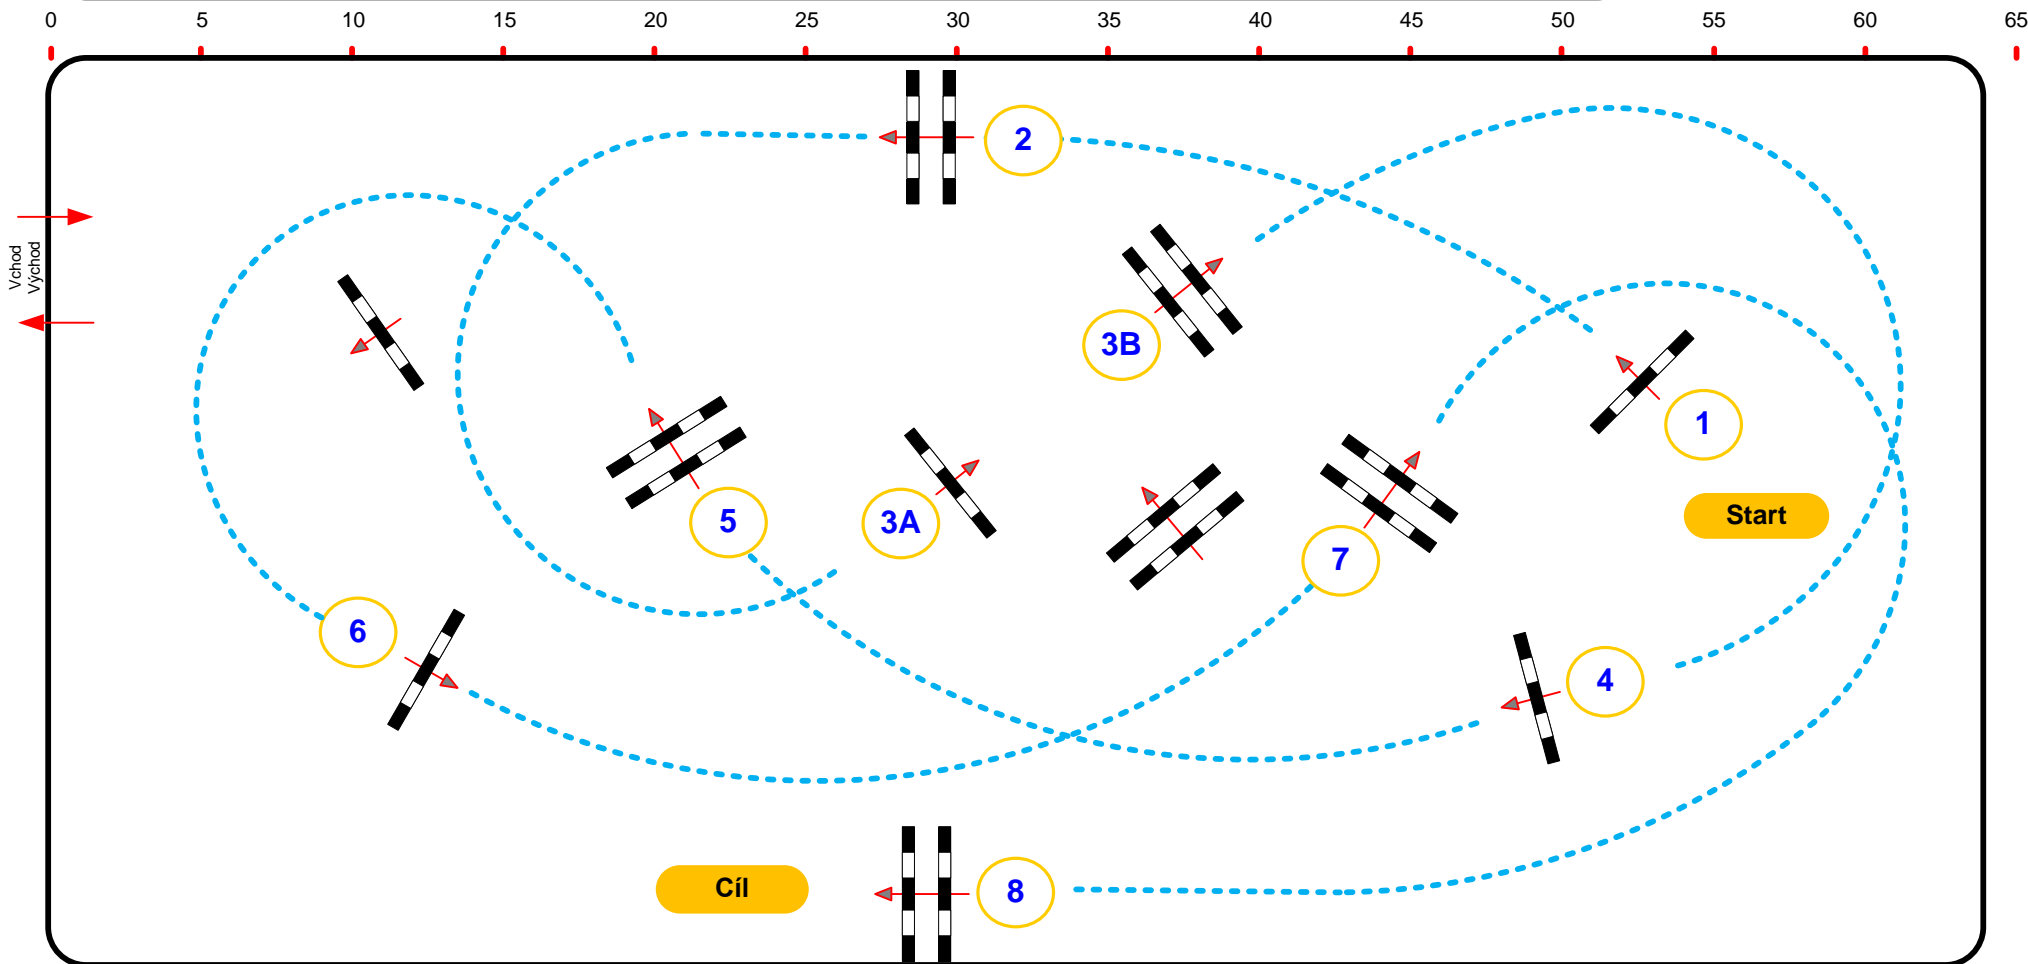

16

ZDUCHOVICE INDOOR TOUR OPEN- Zimní jezdecký pohár 2017

soutěž s finále

Stupeň: S*

11. březen 2017

zacatek: 8:30 Uhr

Stupnice hodnocení: A	Rychlost: 350 m/Min.	Překážky: 10	na:
PJS §	Délka dráhy: 400 mtr.	Skoky: 12	Délka dráhy : 0 mtr.
FEI RG / Art. 276.2	Stanovený čas: 69 sek.	Chyba na překážce: sek.	Stanovený čas : 0 sek.
Výška: 1,25 mtr.	Přípustný čas: 138 sek.	Uzavřená překážka:	Přípustný čas : 0 sek.

PETR MAŠEK
FEI course designer

TRIBUNA

ROZHODČÍ

Finále

ZDUCHOVICE INDOOR TOUR OPEN- Zimní jezdecký pohár 2017

soutěž s finále

Stupeň: S*

11. březen 2017

zacatek: 8:30 Uhr

Stupnice hodnocení: A PJS § FEI RG / Art. 276.2 Výška: 1,25 mtr.	Rychlost: 350 m/Min. Délka dráhy: 320 mtr. Stanovený čas: 55 sek. Přípustný čas: 110 sek.	Překážky: 8 Skoky: 9 Chyba na překážce: sek. Uzavřená překážka:	na: Délka dráhy : 0 mtr. Stanovený čas : 0 sek. Přípustný čas : 0 sek.
---	--	--	---