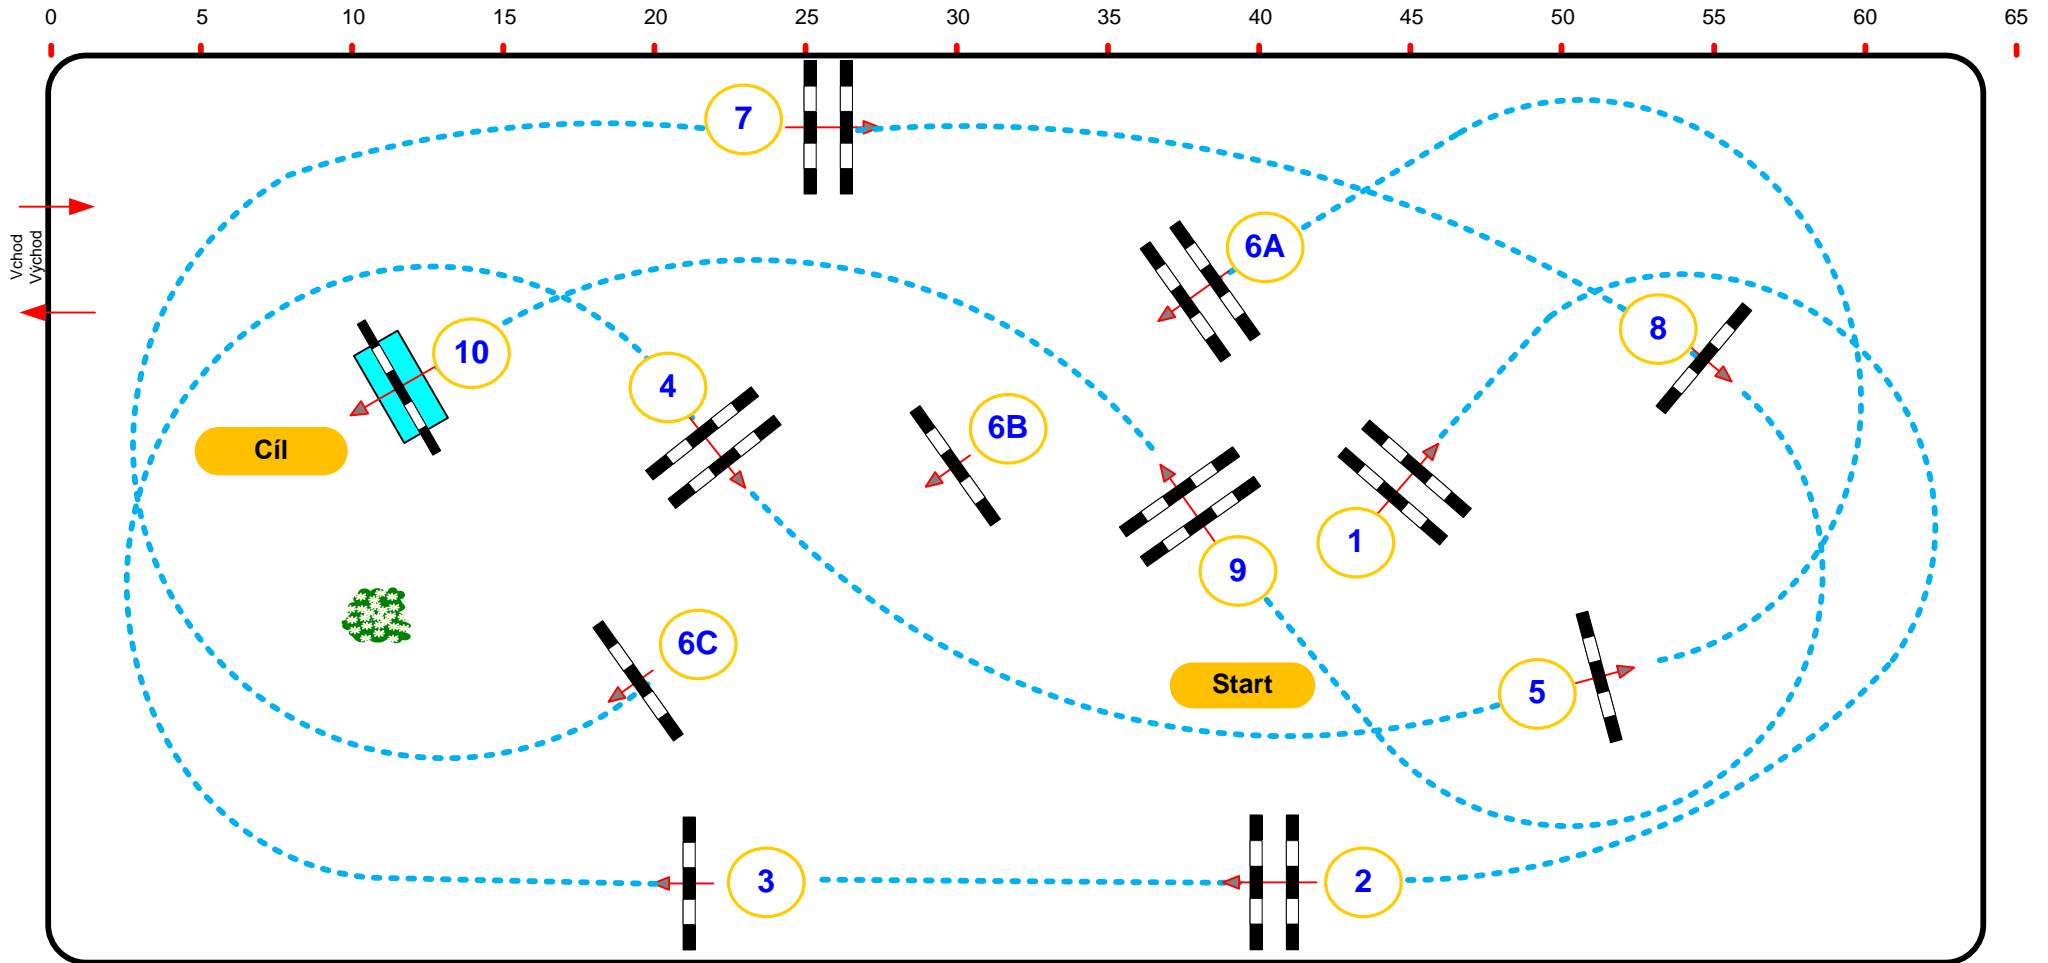

16

ZDUCHOVICE INDOOR TOUR OPEN- Zimní jezdecký pohár 2017

soutěž s finále

Stupeň: S*

11. březen 2017

zacatek: 8:30 Uhr

Stupnice hodnocení: A	Rychlost: 350 m/Min.	Překážky: 10	na:
PJS §	Délka dráhy: 400 mtr.	Skoky: 12	Délka dráhy : 0 mtr.
FEI RG / Art. 276.2	Stanovený čas: 69 sek.	Chyba na překážce: sek.	Stanovený čas : 0 sek.
Výška: 1,25 mtr.	Přípustný čas: 138 sek.	Uzavřená překážka:	Přípustný čas : 0 sek.

PETR MAŠEK
FEI course designer

TRIBUNA

ROZHODČÍ

Finále

ZDUCHOVICE INDOOR TOUR OPEN- Zimní jezdecký pohár 2017

soutěž s finále

Stupeň: S*

11. březen 2017

zacatek: 8:30 Uhr

Stupnice hodnocení: A PJS § FEI RG / Art. 276.2 Výška: 1,25 mtr.	Rychlost: 350 m/Min. Délka dráhy: 320 mtr. Stanovený čas: 55 sek. Přípustný čas: 110 sek.	Překážky: 8 Skoky: 9 Chyba na překážce: sek. Uzavřená překážka:	na: Délka dráhy : 0 mtr. Stanovený čas : 0 sek. Přípustný čas : 0 sek.
---	--	--	---