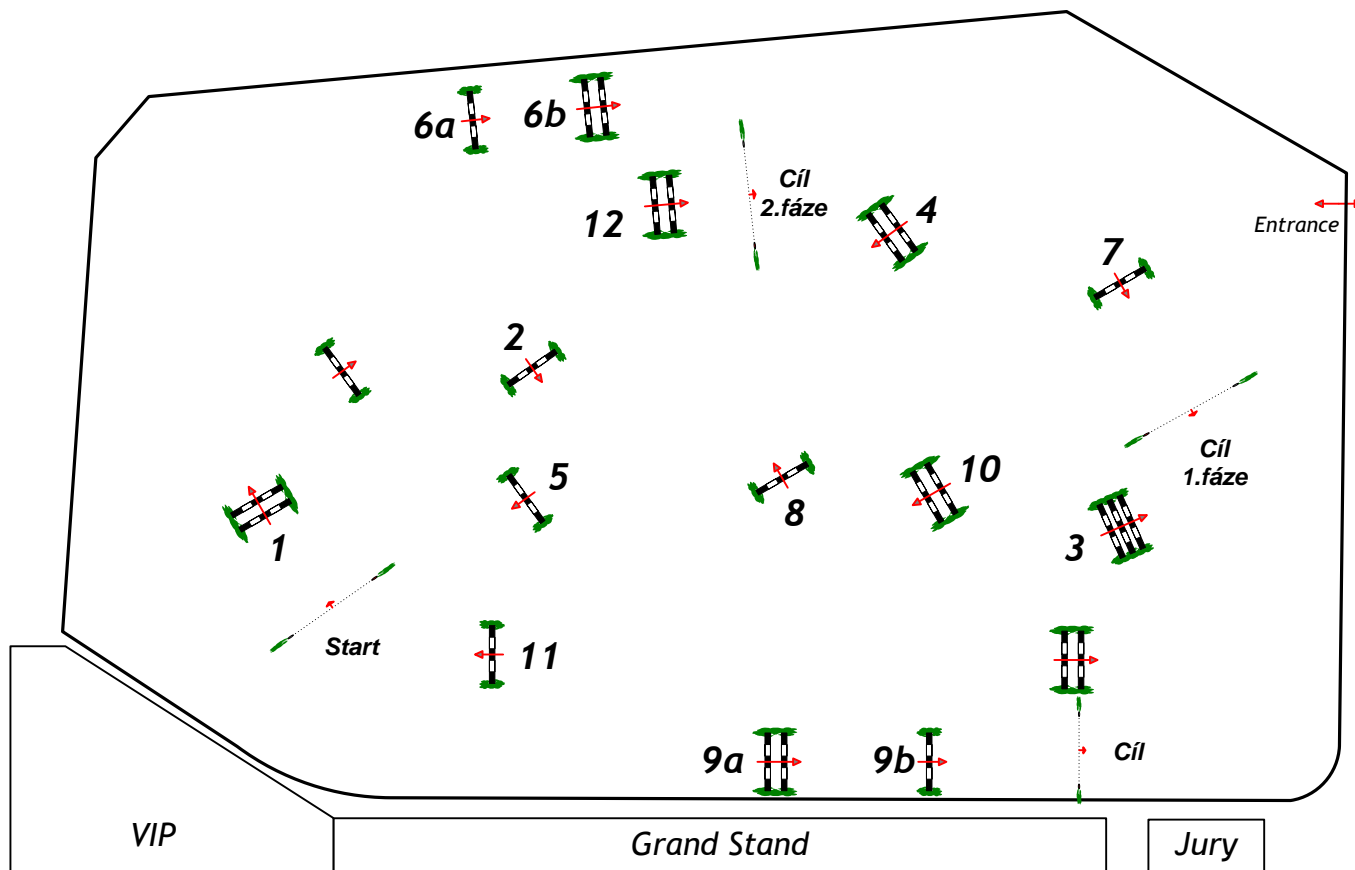

Memoriál Jana Papouška

29.06. - 03.07.2016
EQUITANA MARTINICE

6

Soutěž

Skoková soutěž
1,20 - 1,25 m
Dvoufázové skákání

Table: A
RG / Art. 274.5.3
Height: 1,20/1,25 mtr.

Speed: 350 m/Min.

Length: 280 mtr.
Time allowed: 48 sek.
Time limit: 96 sek.

Obstacles: 7
Efforts: 8

2nd phase:
8- 9ab- 10- 11- 12
Length: 270 mtr.
Time allowed: 47 sek.
Time limit: 94 sek.

BLACKFOOT 

...jumps and more!

www.marco-behrens.de

Course Design:
Marco Behrens (GER)
Václav Hladik (CZE)
Roman Hladik (CZE)